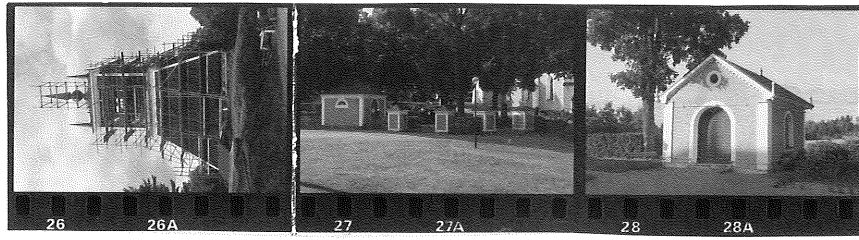

Almunge: Almunge 1:1 Almunge 3:1

SM4331

3

infart till kyrkan

2