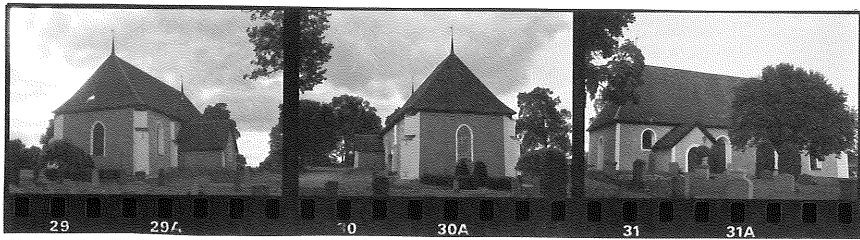

Övrigt: 3. Ligger på Almunge 1:1. Ritad av Olof Tempelman. Under renovering

Nr	Funktion	Vån	Stomme	Grund	Fasad/färg	Tak/färg	Datering
1	Kyrka		Sten	Sten	Spritputs gul	Spån tjärade	1200-tal
2	Bårhus			Huggen sten	"	Fals.plåt svart	
3	Klockstapel						1791
4							

Almunge: Almunge 1:1 Almunge 3:1

SM4331

3

infart till kyrkan

2

1

1

1